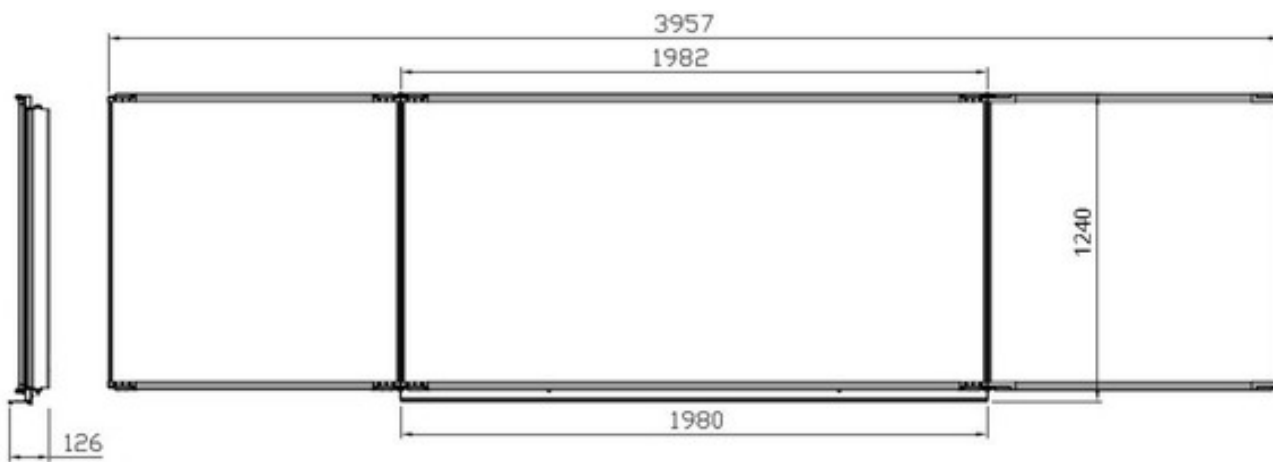

Simple à installer, vous déplacez manuellement sans effort votre tableau ou triptyque SOLUTION de bas en haut ou de haut en bas de 445 mm grâce au système à hauteur variable à ressort.

## Dimensions & poids

Réf.	Modèle	Matériau / Couleur	H ht mm	I ht mm	P ht mm	H utile mm	I utile mm	Poids net (kg)	Poids brut (kg)	Type d'emballage unitaire
4500100	Système mural + tableau H120xL200 cm	émail blanc feutre	1240	1982	126	1145	1959			carton
4500101	Système mural + triptyque H120xL200 cm	émail blanc feutre	1240	3957	126	1145	3918			carton